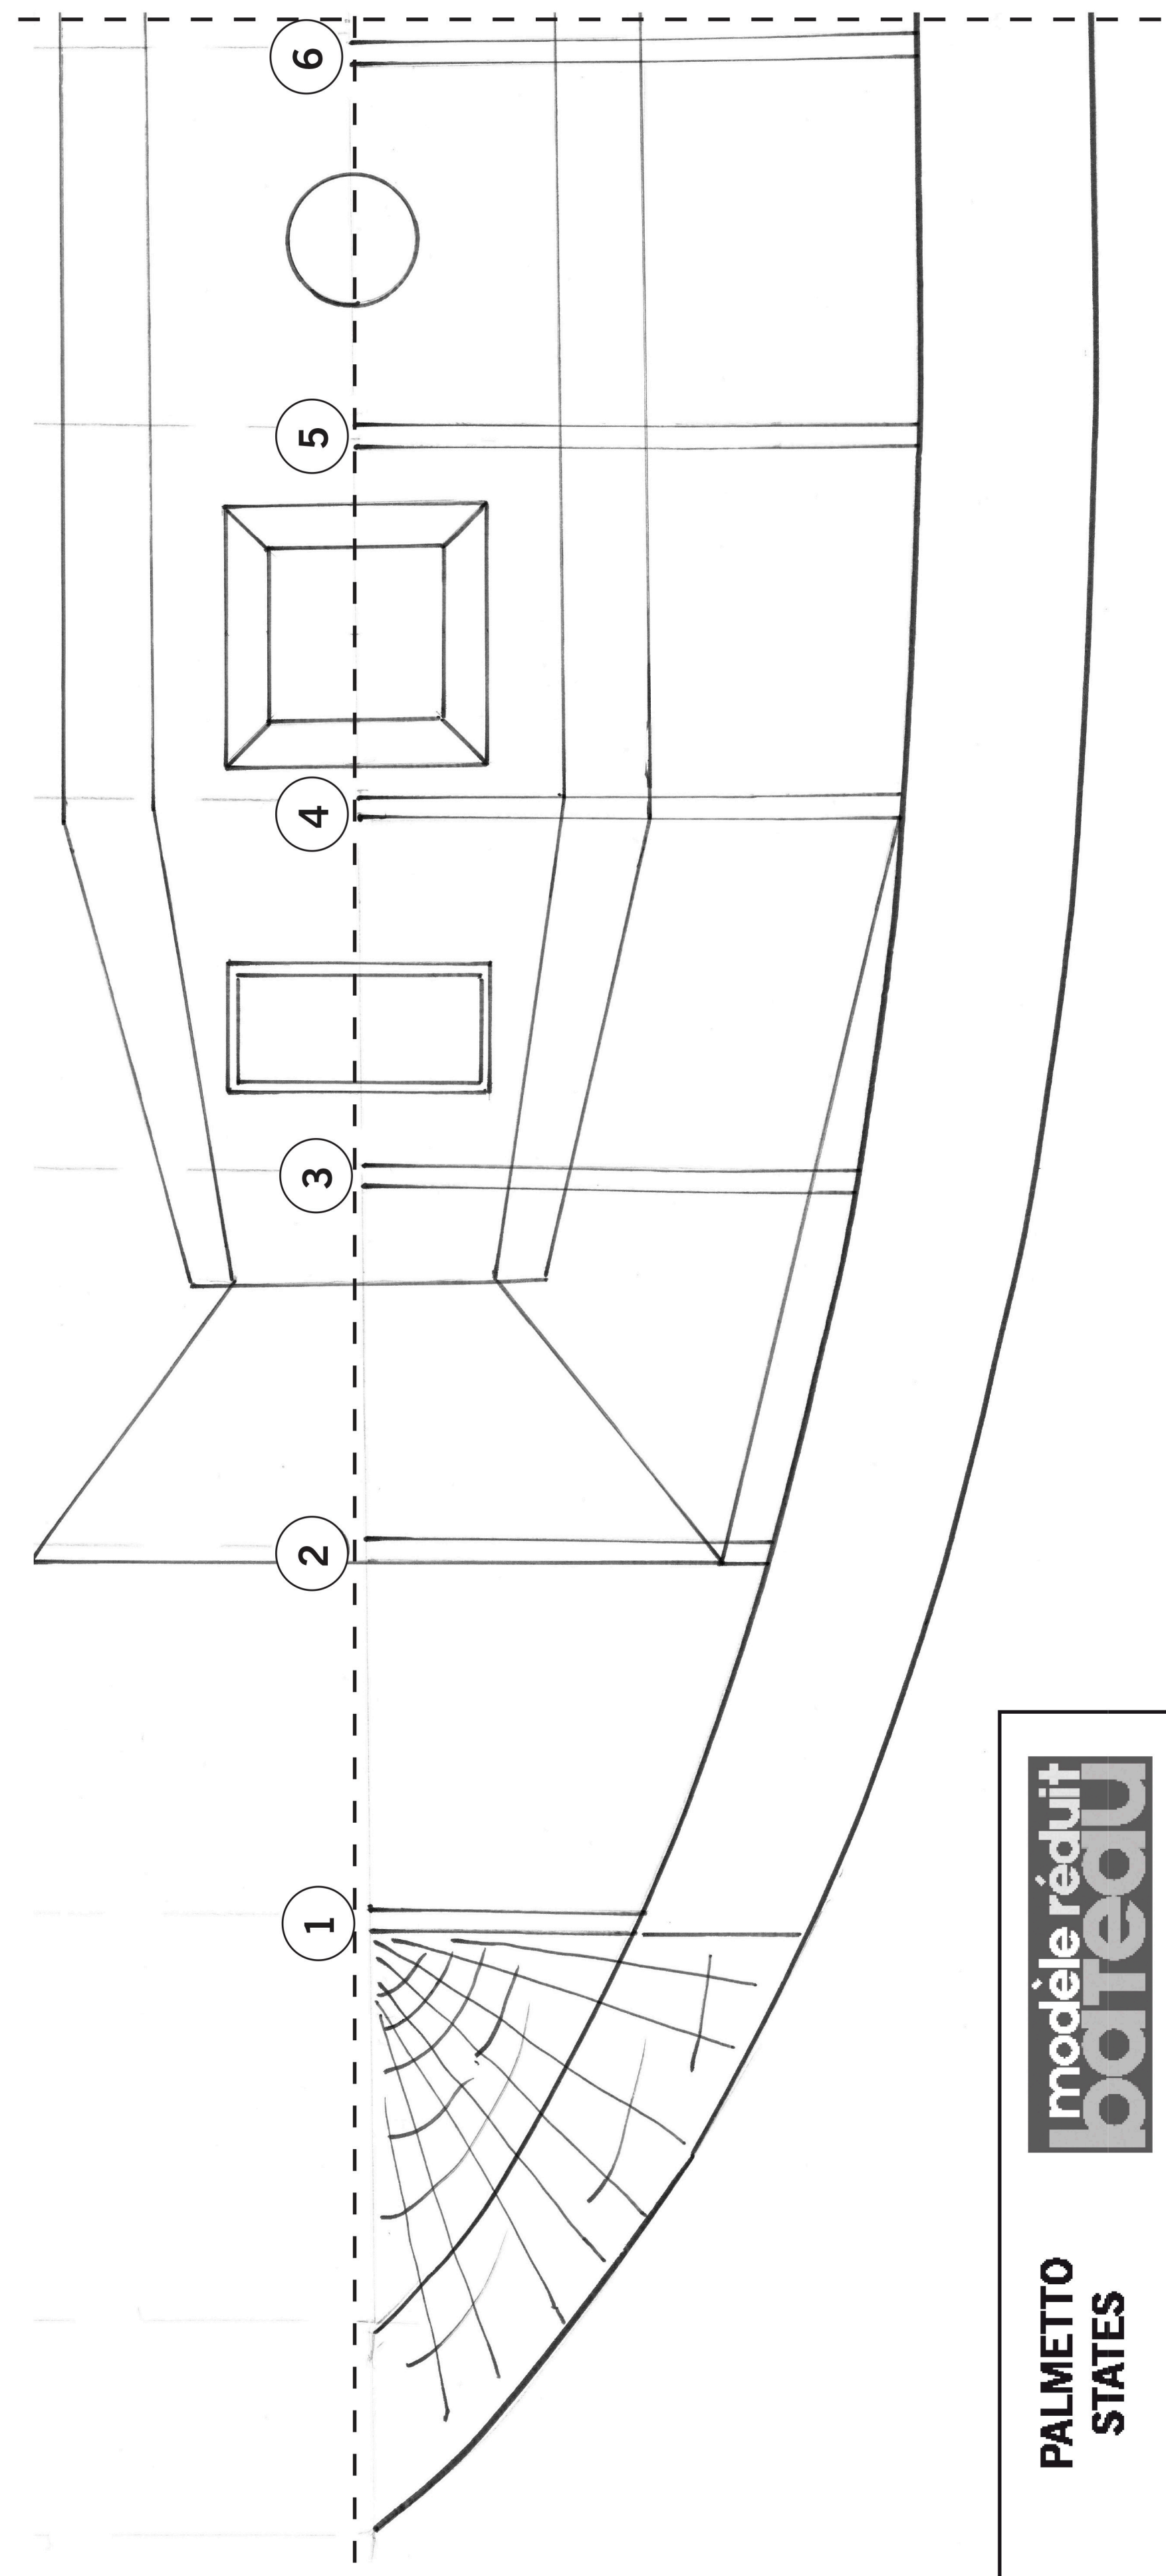

PALMETTO STATES
modèle réduit bateau
 Échelle : 1/50 Plan dessiné par DIDIER JAFFRÉDO
 Planche 1/2 Revue MRB 670 - septembre/octobre 2023

PALMETTO STATES

modèle réduit
bateau

Échelle : 1/50 Plan dessiné par DIDIER JAFFRÉDO