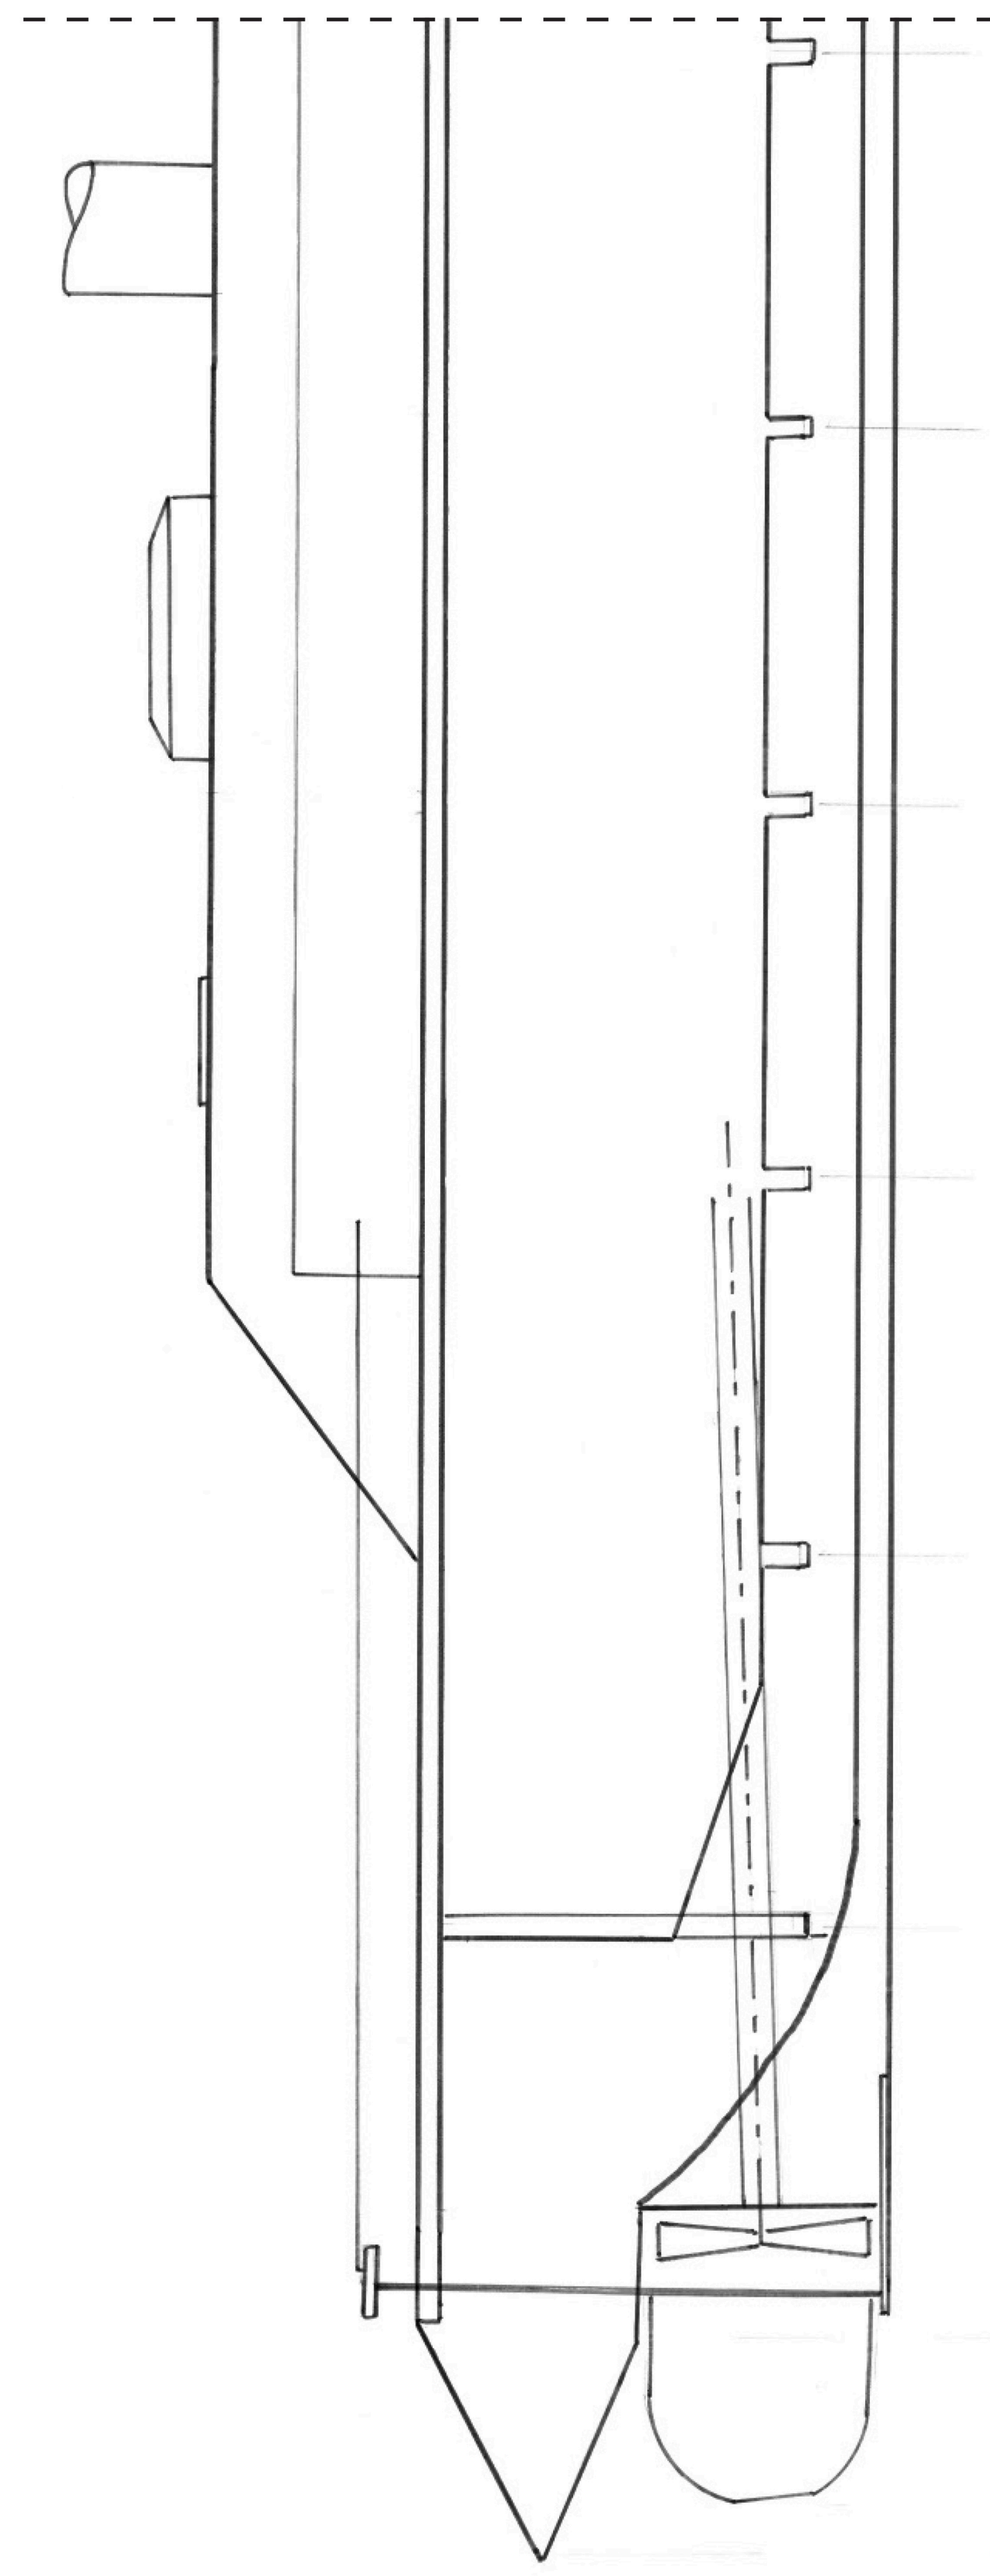

PALMETTO STATES
modèle réduit bateau
 Échelle : 1/50 Plan dessiné par DIDIER JAFFRÉDO
 Planche 1/2 Revue MRB 670 - septembre/octobre 2023

PALMETTO STATES

modèle réduit
bateau

Échelle : 1/50 Plan dessiné par DIDIER JAFFRÉDO